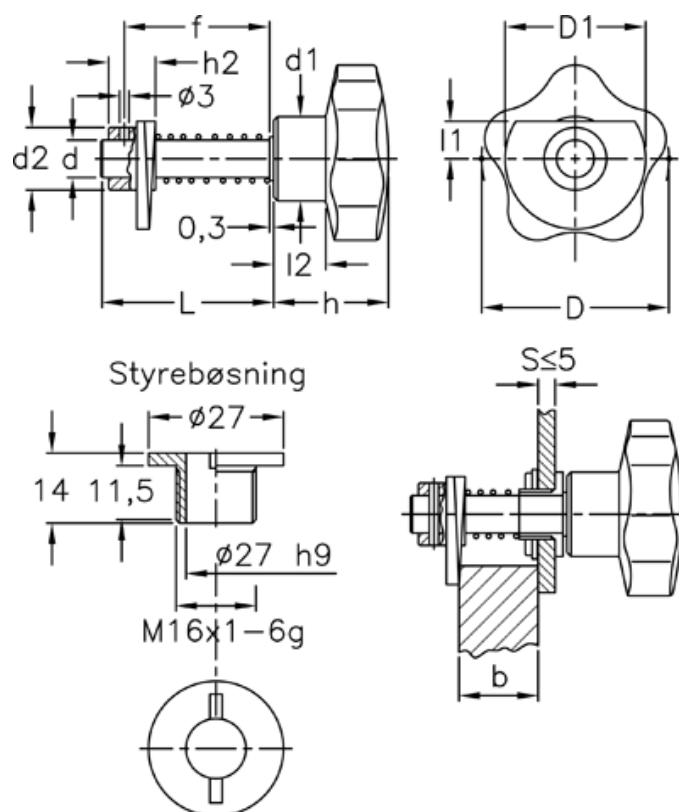

Varenummer: 2310068331
 Beskrivelse: E+G Dørrigel
 VCK.362/50-1+G-D

Mål

D = 50	Hulstørrelse	= 16 H9
d = 12	L	= 46
D1 = 45	l1	= 12
d1 = 25	l2	= 14
d2 = 20	S+b Dørtykkelse S=5 mm	= 25-28,5
f = S + b + 11 mm		
h = 33		
h2 = 15		